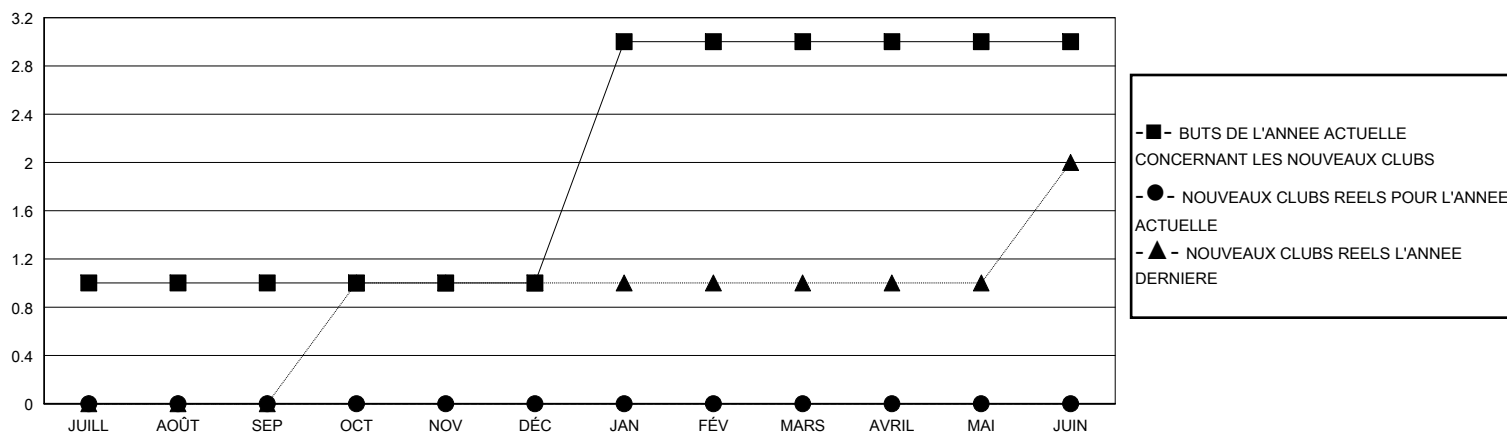

MONTHLY MEMBERSHIP PROGRESS REPORT

District 403 A4

Results as of: 9/30/2023

GMT:

LIEU REPUBLIC OF BENIN

RC EME

Clubs				Membres			
RESULTATS POUR 2023-2024				RESULTATS POUR 2023-2024			
TRIMESTRE	BUT CONCERNANT LES NOUVEAUX CLUBS	NOUVEAUX CLUBS	CLUBS ANNULÉS	TRIMESTRE	OBJECTIF DE CROISSANCE NETTE DE L'EFFECTIF	CROISSANCE ACTUELLE DE L'EFFECTIF	TOTAL DES MEMBRES RADIES (y compris les transferts)
JUILL/AOÛT/SEP	1	0	0	JUILL/AOÛT/SEP	20	20	12
OCT/NOV/DÉC	0	0	0	OCT/NOV/DÉC	50	0	0
JAN/FÉV/MARS	2	0	0	JAN/FÉV/MARS	50	0	0
AVRIL/MAI/JUIN	0	0	0	AVRIL/MAI/JUIN	31	0	0

BUTS ET NOUVEAUX CLUBS REELS - CUMULATIF

BUTS ET MEMBRES REELS - CUMULATIF

CLUBS RADIES: 0	8 CLUBS OF 60 ONT AJOUTE 1 OU PLUSIEURS NOUVEAUX MEMBRES	DISTRIBUTION PAR SEXE
		HOMME 1,216 (78.76%)
		FEMME 328 (21.24%)
MEMBRES RADIES	CLIQUEZ ICI POUR LES INFORMATIONS CUMULATIVES SUR LES EFFECTIFS	NOMBRE TOTAL DE MEMBRES D'UNITÉS FAMILIALES 46
DECEDE 7		MEMBRES DE FAMILLE QUI RÈGLEMENT LA MOITIÉ DES COTISATIONS 23
CLUB ANNULE 0		
AUTRE 5		
TOTAL 12		