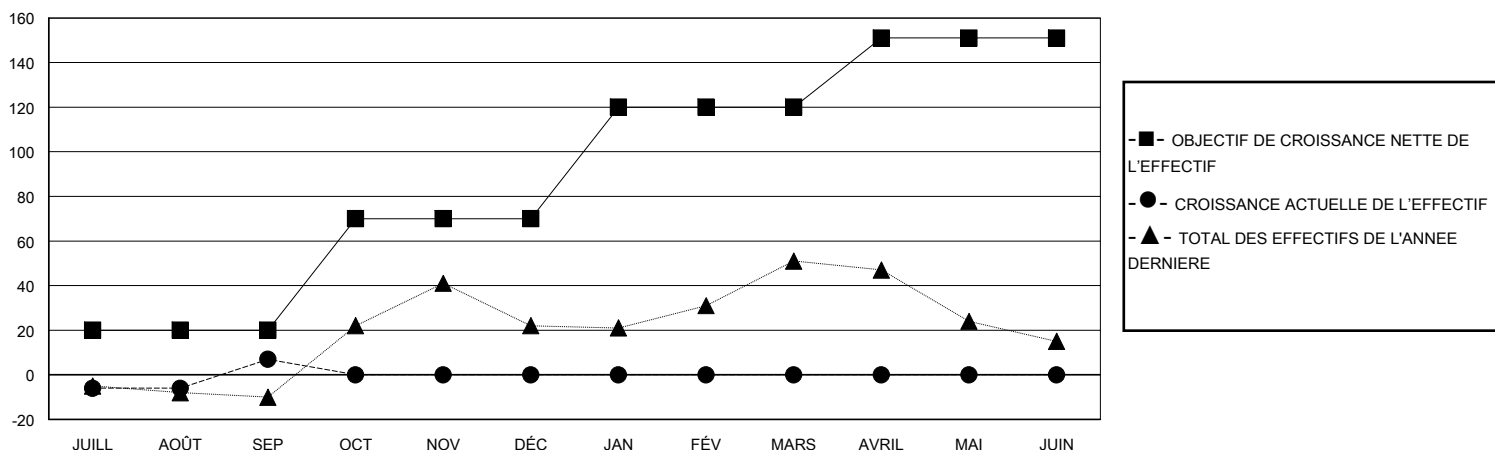

MONTHLY MEMBERSHIP PROGRESS REPORT

District 403 A4

Results as of: 9/30/2023

GMT:

LIEU REPUBLIC OF BENIN

RC EME

Clubs				Membres			
RESULTATS POUR 2023-2024				RESULTATS POUR 2023-2024			
TRIMESTRE	BUT CONCERNANT LES NOUVEAUX CLUBS	NOUVEAUX CLUBS	CLUBS ANNULÉS	TRIMESTRE	OBJECTIF DE CROISSANCE NETTE DE L'EFFECTIF	CROISSANCE ACTUELLE DE L'EFFECTIF	TOTAL DES MEMBRES RADIES (y compris les transferts)
JUILL/AOÛT/SEP	1	0	0	JUILL/AOÛT/SEP	20	20	12
OCT/NOV/DÉC	0	0	0	OCT/NOV/DÉC	50	0	0
JAN/FÉV/MARS	2	0	0	JAN/FÉV/MARS	50	0	0
AVRIL/MAI/JUIN	0	0	0	AVRIL/MAI/JUIN	31	0	0

BUTS ET NOUVEAUX CLUBS REELS - CUMULATIF

BUTS ET MEMBRES REELS - CUMULATIF

CLUBS RADIES: 0	8 CLUBS OF 60 ONT AJOUTE 1 OU PLUSIEURS NOUVEAUX MEMBRES	DISTRIBUTION PAR SEXE
		HOMME 1,216 (78.76%)
		FEMME 328 (21.24%)
MEMBRES RADIES	CLIQUEZ ICI POUR LES INFORMATIONS CUMULATIVES SUR LES EFFECTIFS	NOMBRE TOTAL DE MEMBRES D'UNITÉS FAMILIALES 46
DECEDE 7		MEMBRES DE FAMILLE QUI RÈGLEMENT LA MOITIÉ DES COTISATIONS 23
CLUB ANNULE 0		
AUTRE 5		
TOTAL 12		